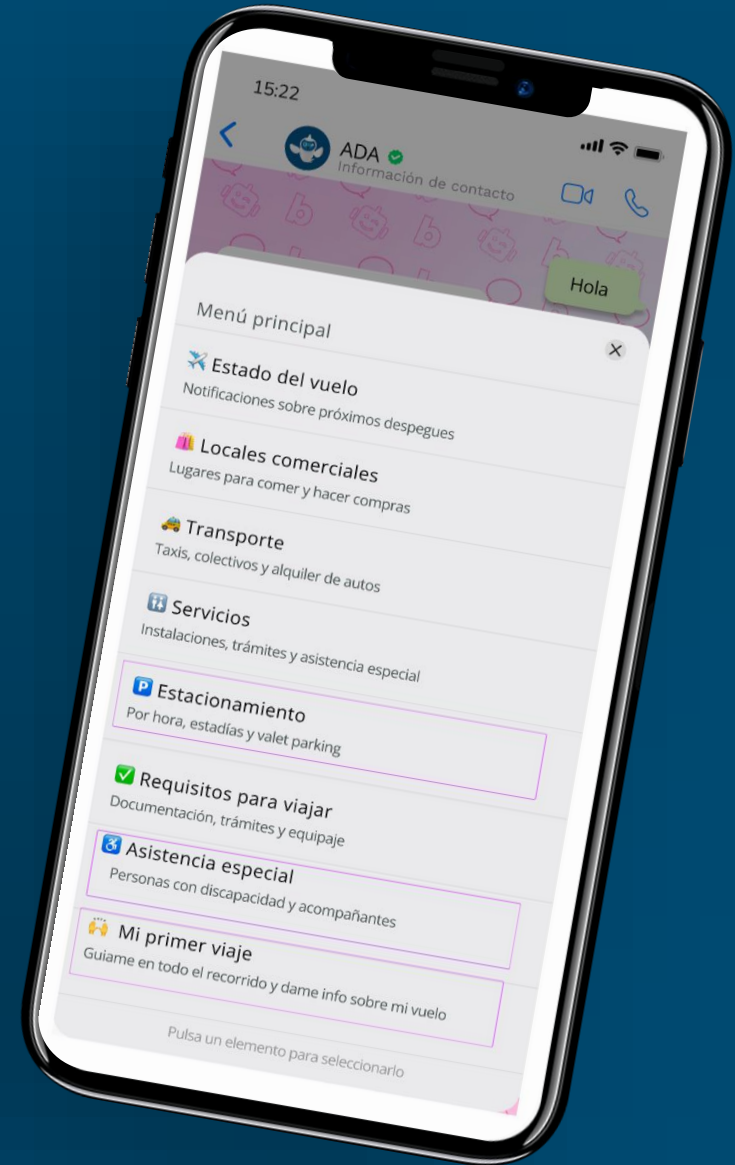

# Vertiport

Dior  
SAUVAGE  
PARFUM  
Dior

Dior  
SAUVAGE  
THE NEW PARFUM

Dior  
SAUVAGE

to 27

EL PASO  
HOTEL

Dior  
SAUVAGE

Dior  
SAUVAGE

Dior  
SAUVAGE  
THE NEW PARFUM

Dior  
SAUVAGE  
Dior  
THE NEW PARFUM

HOLA / HELLO / OLÁ

PASAJEROS DESCONOCIDOS

universal  
assistance  
travel abc

Partidas / Departures

Indicador de información

DIGITAL & DATA

## ASISTENTE DE AEROPUERTOS